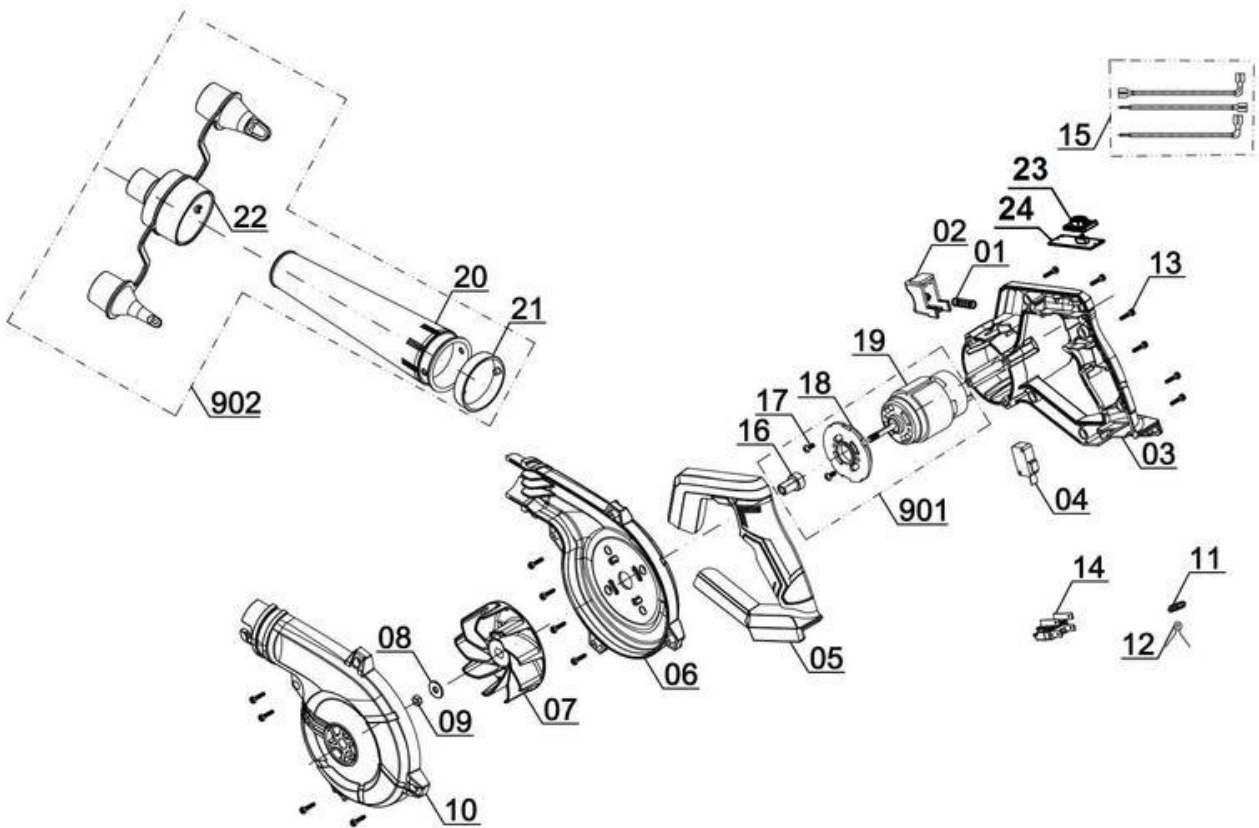

iSC GmbH
Customer Service
Eschenstraße 6
94405 Landau/Isar

Telephone:
Email:

+49 9951 959 2019
service-de@einhell.com

Cordless Blower
TE-CB 18/180 Li-Solo

Article number: 3408001
Ident number: 11017

Spare parts

Pos	Art.	Ident number	Product Name
	340800101099	00000	color box
001	340800001001	00000	switch spring
002	340800001002	00000	button of switch
003	340800101003	00000	handle right (Einhell Red)
004	340800001004	00000	switch
005	340800101005	00000	handle left (Einhell Red)
006	340800101006	00000	right scroll casing (Einhell R
007	340800001007	00000	fan
008	340800001008	00000	washer f5Xf16
009	340800001009	00000	hex nut
010	340800101010	00000	left scroll casing (Einhell Re
011	340800001011	00000	inductance assy.
012	340800001012	00000	capacitance assy.
013	340800001013	00000	cross screw ST3.5*14
014	340800001014	00000	Pins assy.
015	340800001015	00000	Connector
023	340800101023	00000	Adjust Button
024	340800101024	00000	Adjust board
901	340800001901	00010	motor assy.
902	340800001902	00010	Rubber tube assy.

motor assy.

Article number: 340800001901
Ident number: 00010

Spare parts

Pos	Art.	Ident number	Product Name
016	340800001016	00000	Connecting sleeve
017	340800001017	00000	cross screw M4X8
018	340800001018	00000	motor fixing plate
019	340800001019	00000	motor 775

Rubber tube assy.

Article number: 340800001902
Ident number: 00010

Spare parts

Pos	Art.	Ident number	Product Name
020	340800001020	00000	discharge pipe
021	340800001021	00000	Rotating ring
022	340800001022	00000	discharge pipe accessories